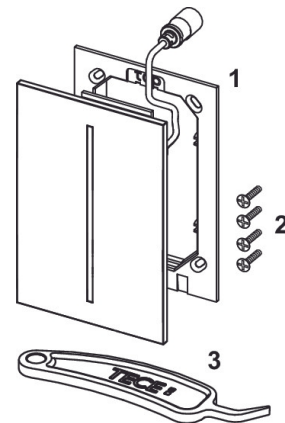

Følgende varenummer inngår i systemet

Art.nr	Beskrivelse / Farge

6102993	Hvit glass

6102994	Sort glass

Tilgjengelige reservedeler

Pos	Art.nr	Beskrivelse
1	6123133	TECEfilo bakplate for TECEfilo i rustfritt stål og glass
2	6102906	Festeskruer TECEfilo 4 stk. reservedel
3	6102909	Verktøy f/betjeningsplater demontering/programmering

Bestilles separat

- TECEprofil Filo urinalramme med ventilhus U 2
- TECEfilo Ventilenhet
- TECEfilo installasjonsramme for montasje plant med vegg