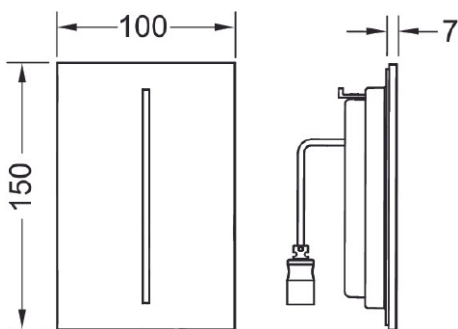

Egnet for TECE urinal ventilhus U 2.

Festeskruer skjules av sensorplata.

Kan monteres plant med vegg ved å bruke TECEfilo installasjonsramme.

Innstillinger (via TECEsmartcontrol-appen):

Spyletid

Vannbesparende pausefunksjon

Funksjon for urinal med sete

Rengjøringsmodus

Forspyling

Hygienespyling

Mål (mm)

Leveranseomfang

- Flat dekkpanel med sensorfelt og skrufeste
- Monteringsmateriell
- Programmeringsnøkkel

Følgende varenummer inngår i systemet